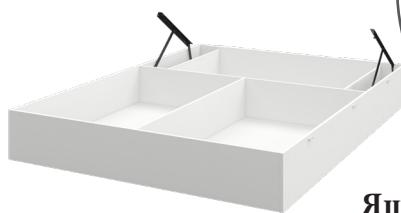

**Шкаф комбин.
МН-036-08**

ширина x высота x глубина:
81 x 132 x 40 см

**Тумба
МН-036-04**

ширина x высота x глубина:
174 x 74 x 40 см

**Шкаф комбин.
МН-036-11**

ширина x высота x глубина:
81 x 164 x 40 см

варианты внутреннего
исполнения

**Шкаф комбин.
МН-036-09**

ширина x высота x глубина:
63 x 200 x 40 см

**Шкаф комбин.
МН-036-10**

ширина x высота x глубина:
63 x 200 x 40 см

Модульный ряд спальни

**Кровать
МН-036-20**

ширина x высота x глубина:
169 x 100 x 206 см
Размер места под матрас: 160x200см

**Ящик
МН-126-07(2)**

ширина x высота x глубина:
169 x 100 x 206 см

**Комод
МН-036-17**

ширина x высота x глубина:
90 x 94 x 40 см

**Комод
МН-036-18**

ширина x высота x глубина:
63 x 114 x 40 см

**Стол
МН-036-24**

ширина x высота x глубина:
90 x 79 x 40 см

**Тумба
МН-036-28**

ширина x высота x глубина:
50 x 54 x 40 см

**Шкаф для одежды
МН-036-33**