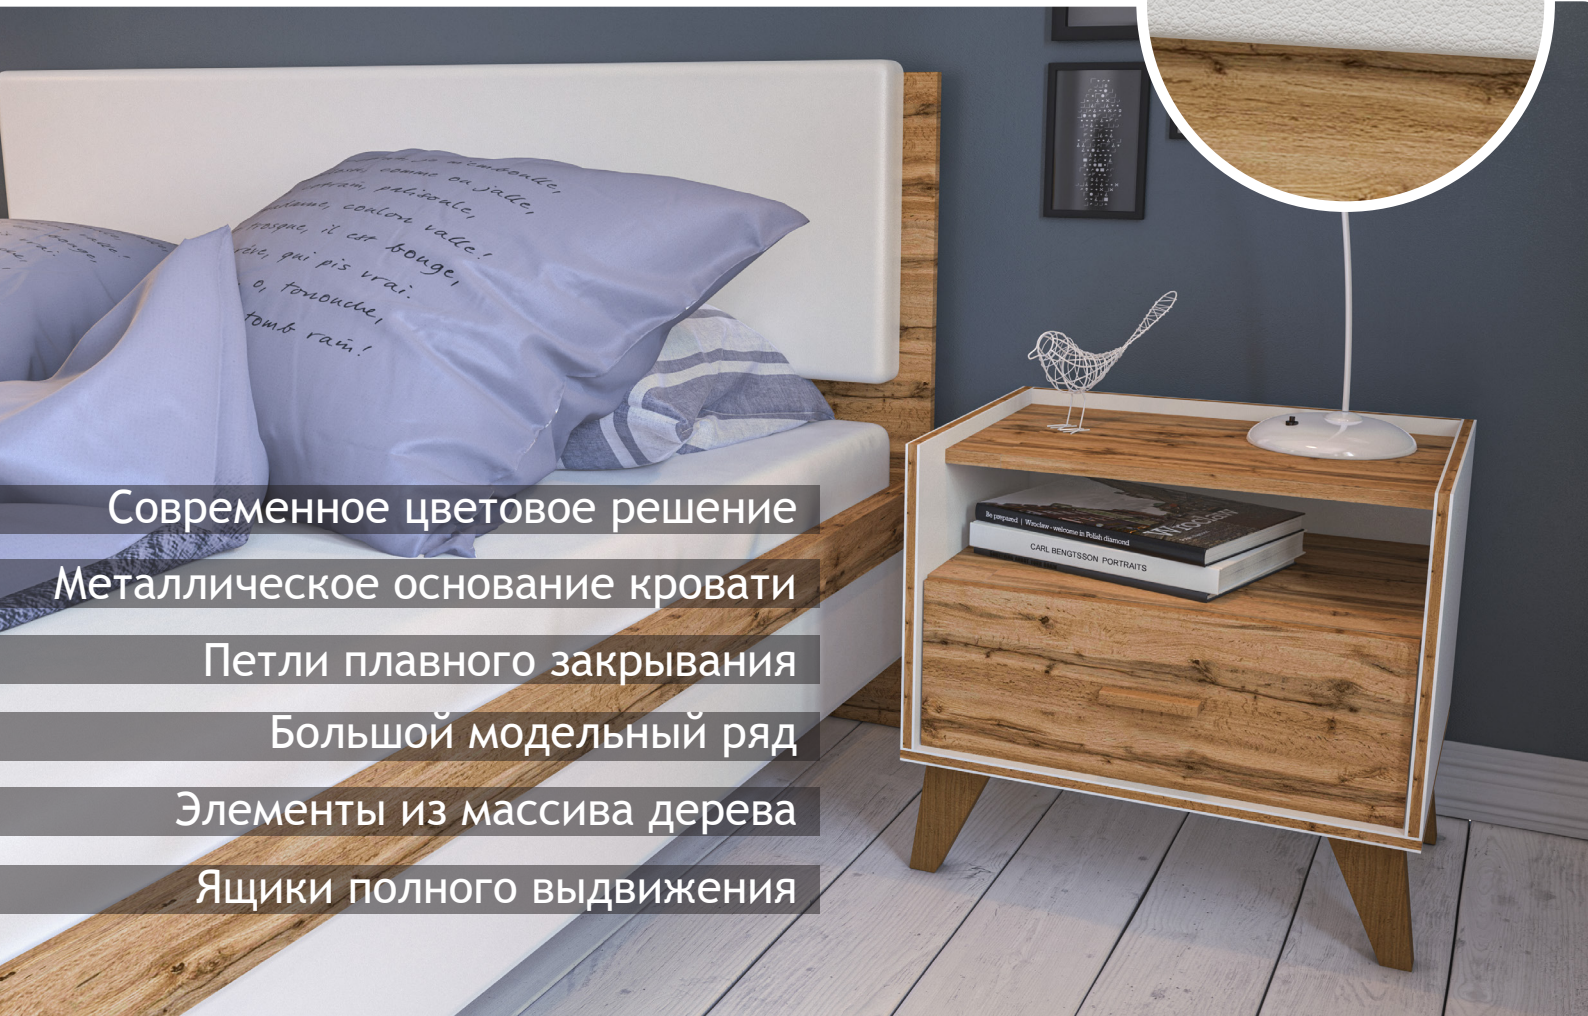

СКАНДИнавская мебель отличается простотой и эргономичностью, удобством в эксплуатации, вместительностью и функциональностью. Лаконичность и аскетичность, строгие и прямые линии, отсутствие круглых элементов и декора, ножки и ручки из массива дерева - все это отличительные черты, присущие скандинавскому стилю.

Мягкое изголовье, экокожа

Современное цветовое решение

Металлическое основание кровати

Петли плавного закрывания

Большой модельный ряд

Элементы из массива дерева

Ящики полного выдвижения

ООО «Мебель-Неман»

230015, Республика Беларусь

г. Гродно, ул. Гаспардарчая, 9

Тел./факс: +375 (152) 48-60-24, 48-60-25 (Гродно)

моб. тел. +375 (44) 458-60-12

моб.тел. +375 (29) 181-60-96

E-mail: belarus@mebel-neman.by

E-mail: marketing@mebel-neman.by